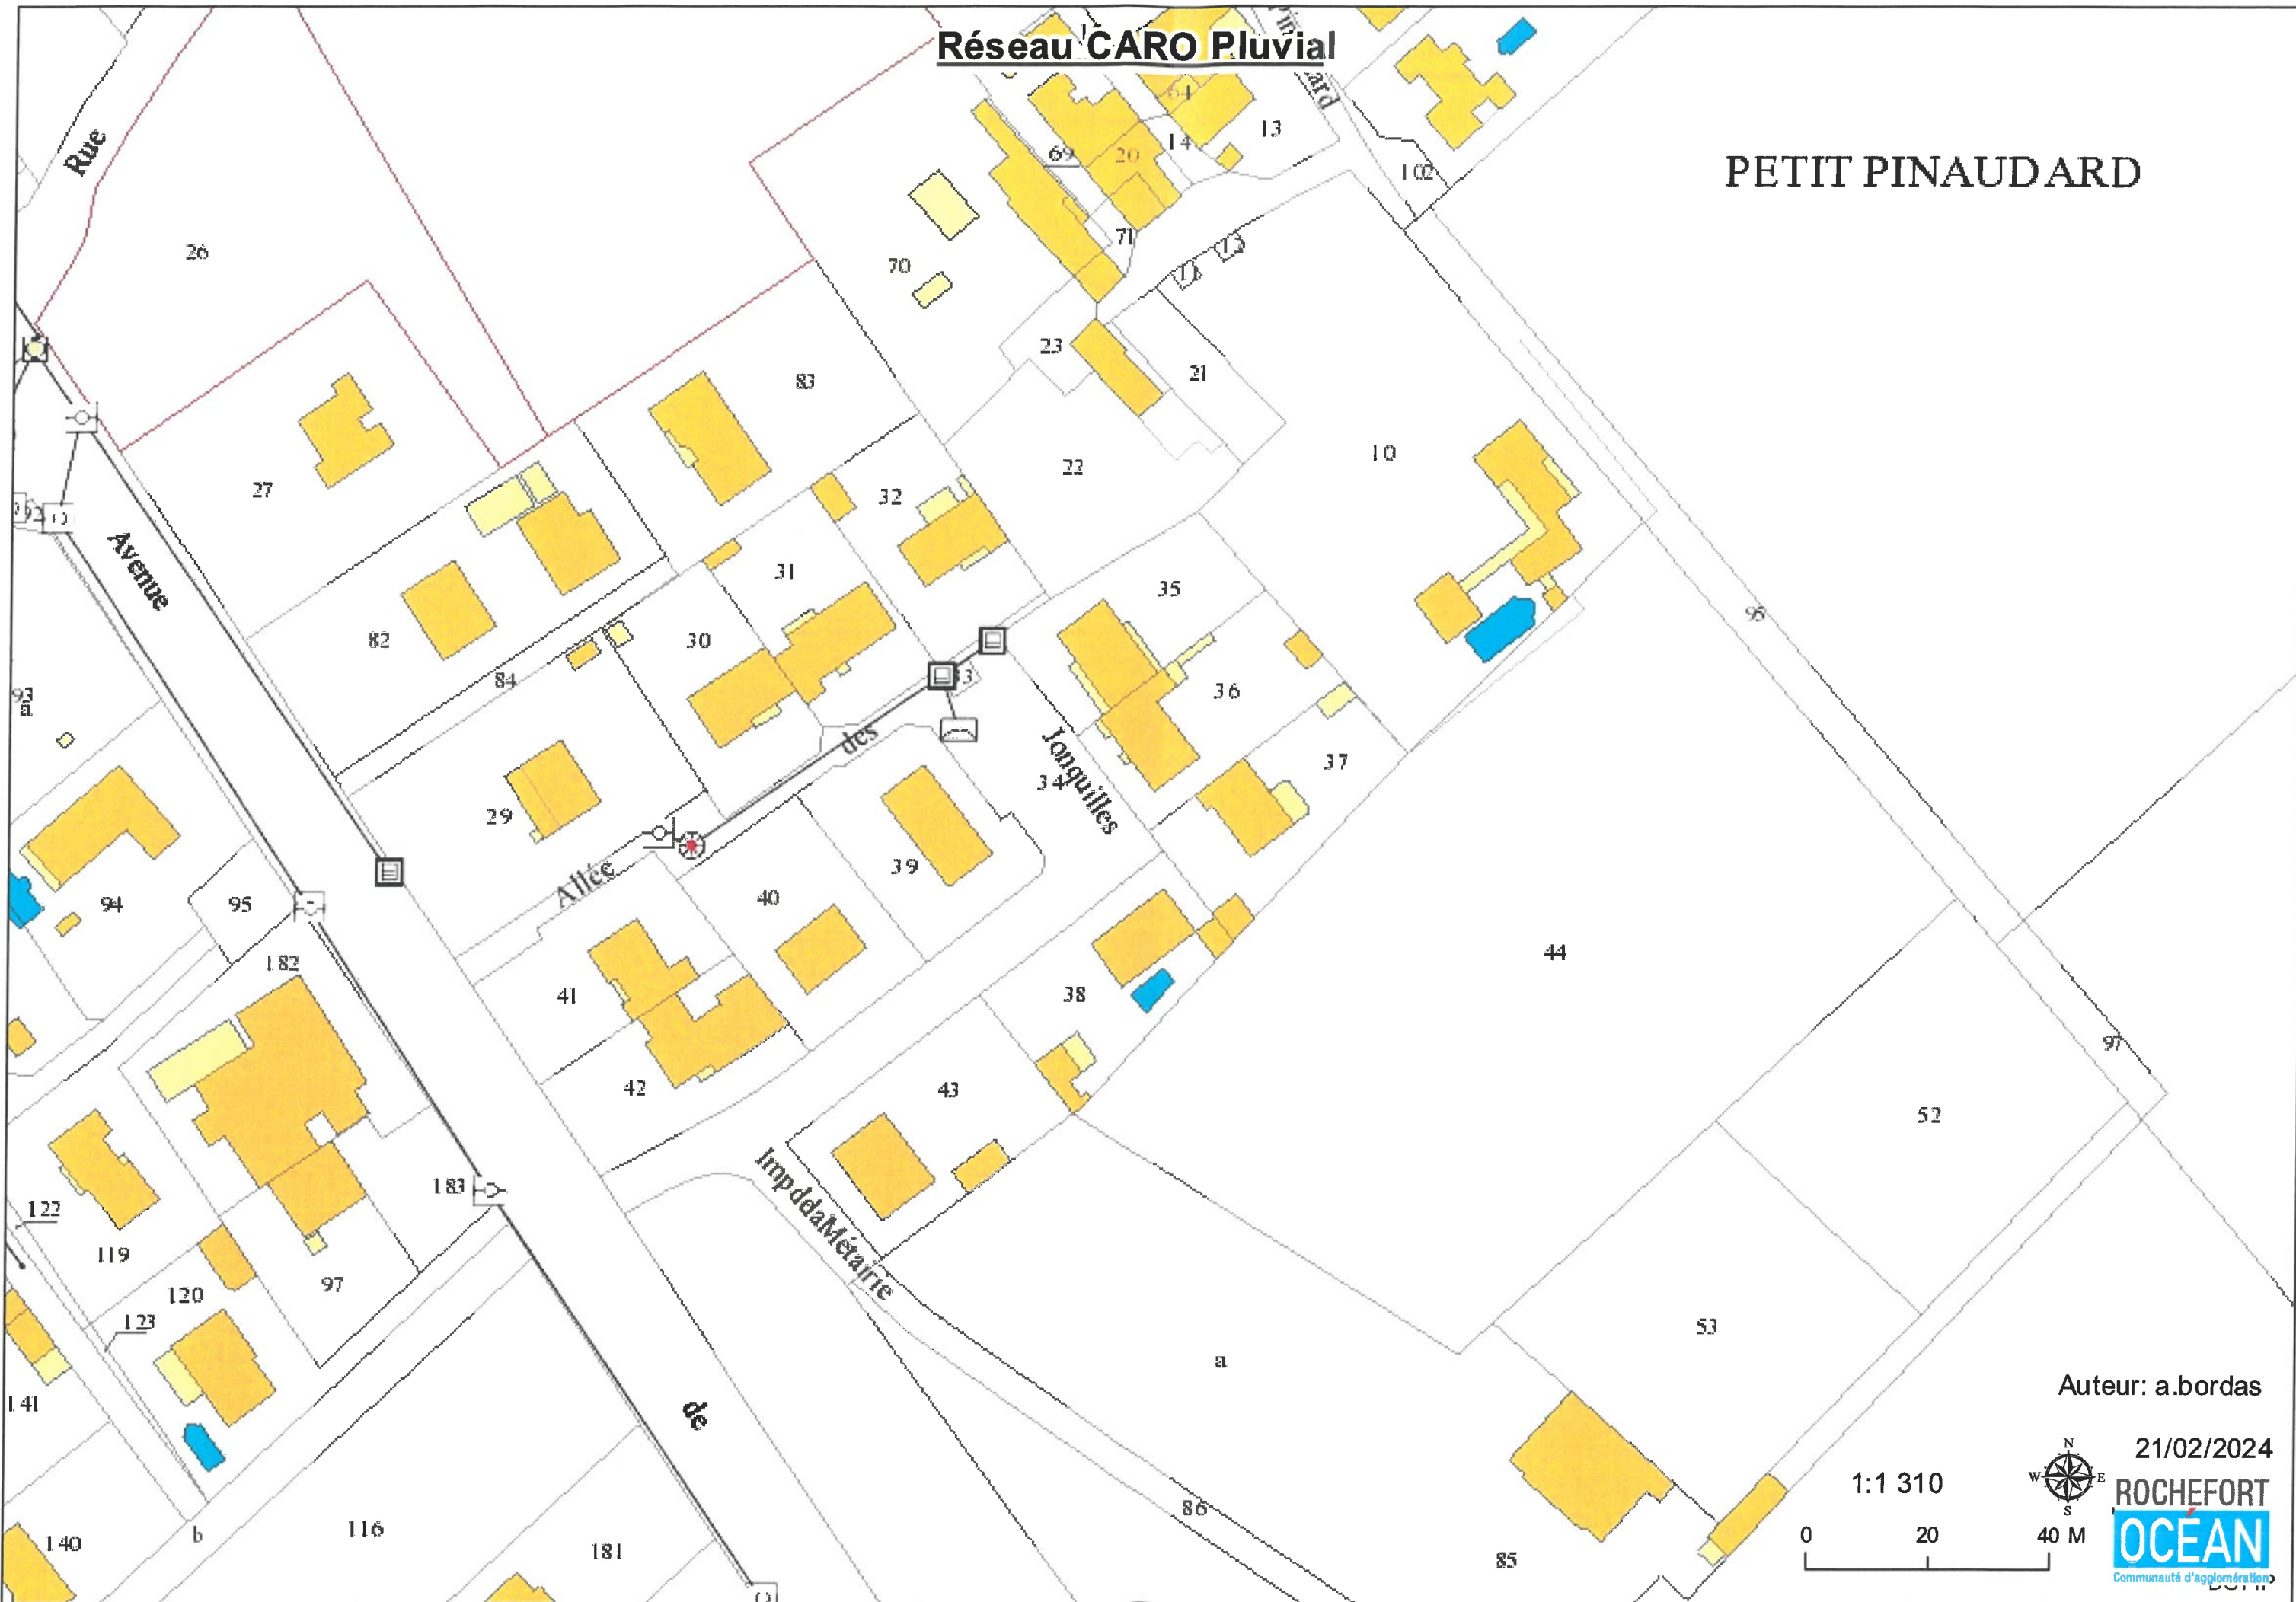

# Lotissement « le Petit Pinaudard » Allée des Jonquilles

## Légende :

X = Candélabres

- 236 Mètres linéaire de voirie,
- Double sens de circulation,
- Tous les réseaux sont enterrés

# Réseau CARO Pluvial

## PETIT PINAUDARD

Auteur: a.bordas

21/02/2024

ROCHEFORT

OCEAN

Communauté d'agglomération

1:1 310