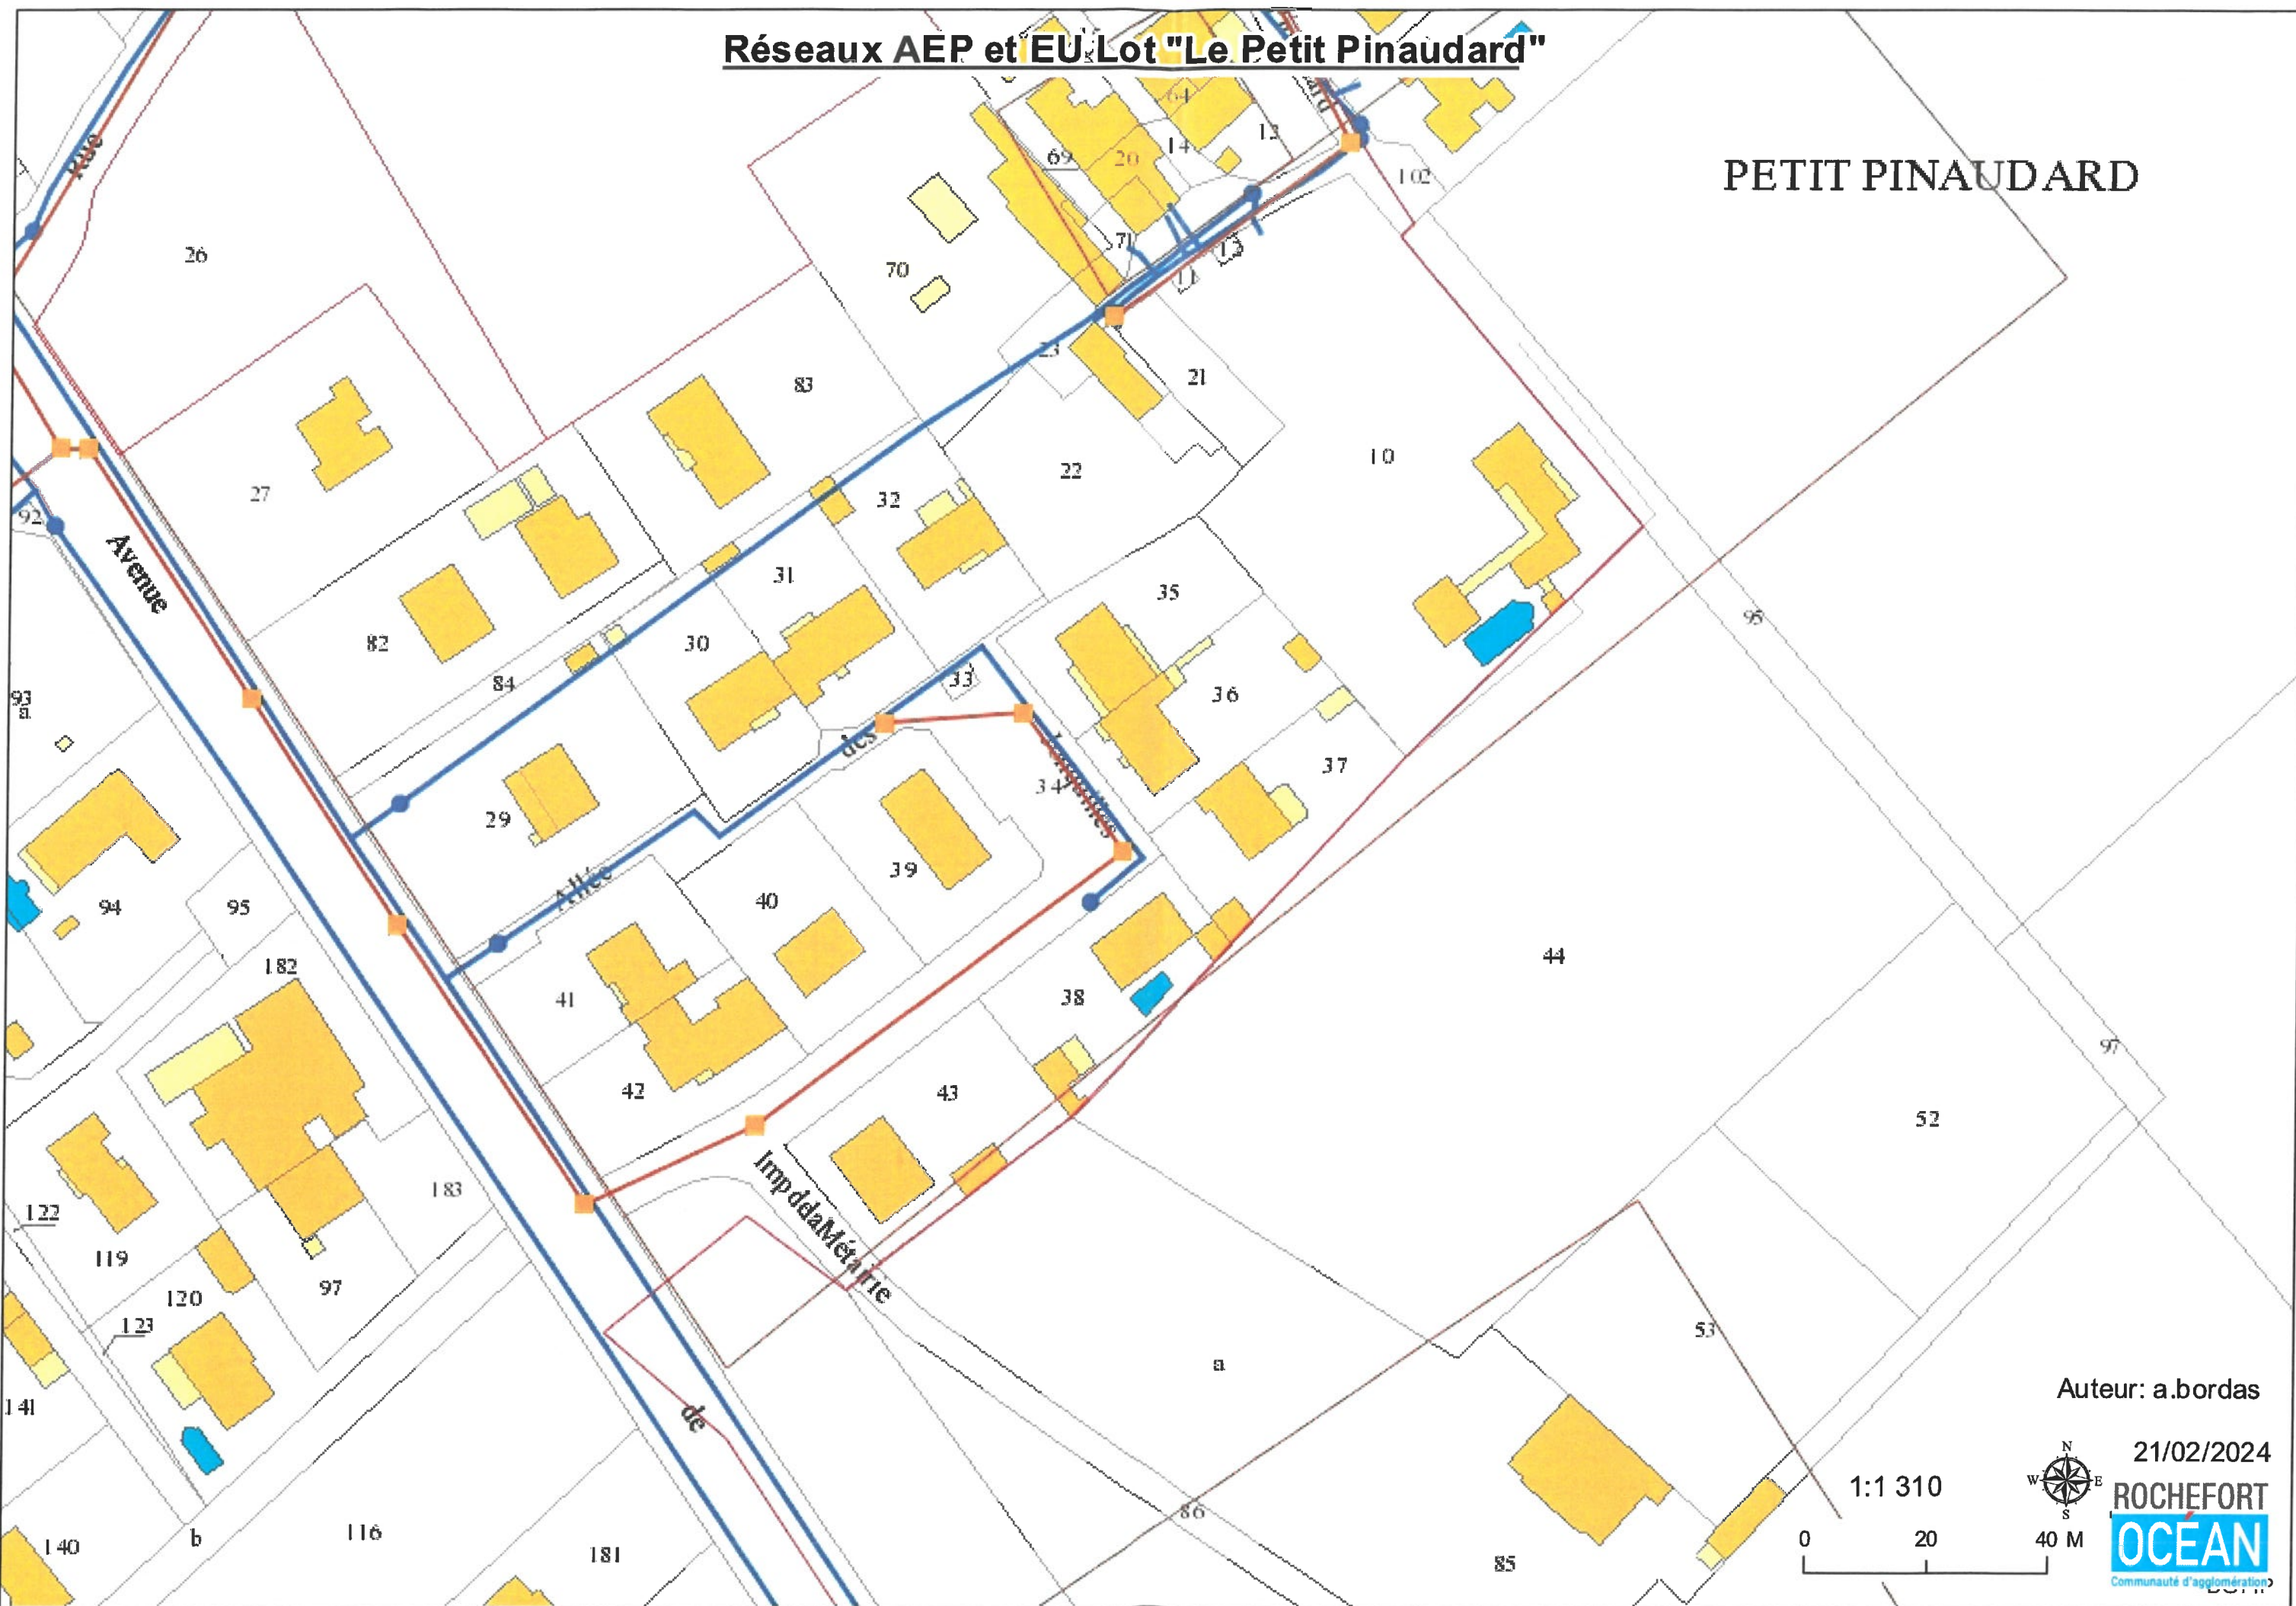

## Légende :

X = Candélabres

- 236 Mètres linéaire de voirie,
- Double sens de circulation,
- Tous les réseaux sont enterrés

## PETIT PINAUDARD

Auteur: a.bordas

21/02/2024

ROCHEFORT

OCEAN

Communauté d'agglomération

1:1 310

# Réseaux AEP et EU Lot "Le Petit Pinaudard"

PETIT PINAUDARD

Auteur: a.bordas

21/02/2024